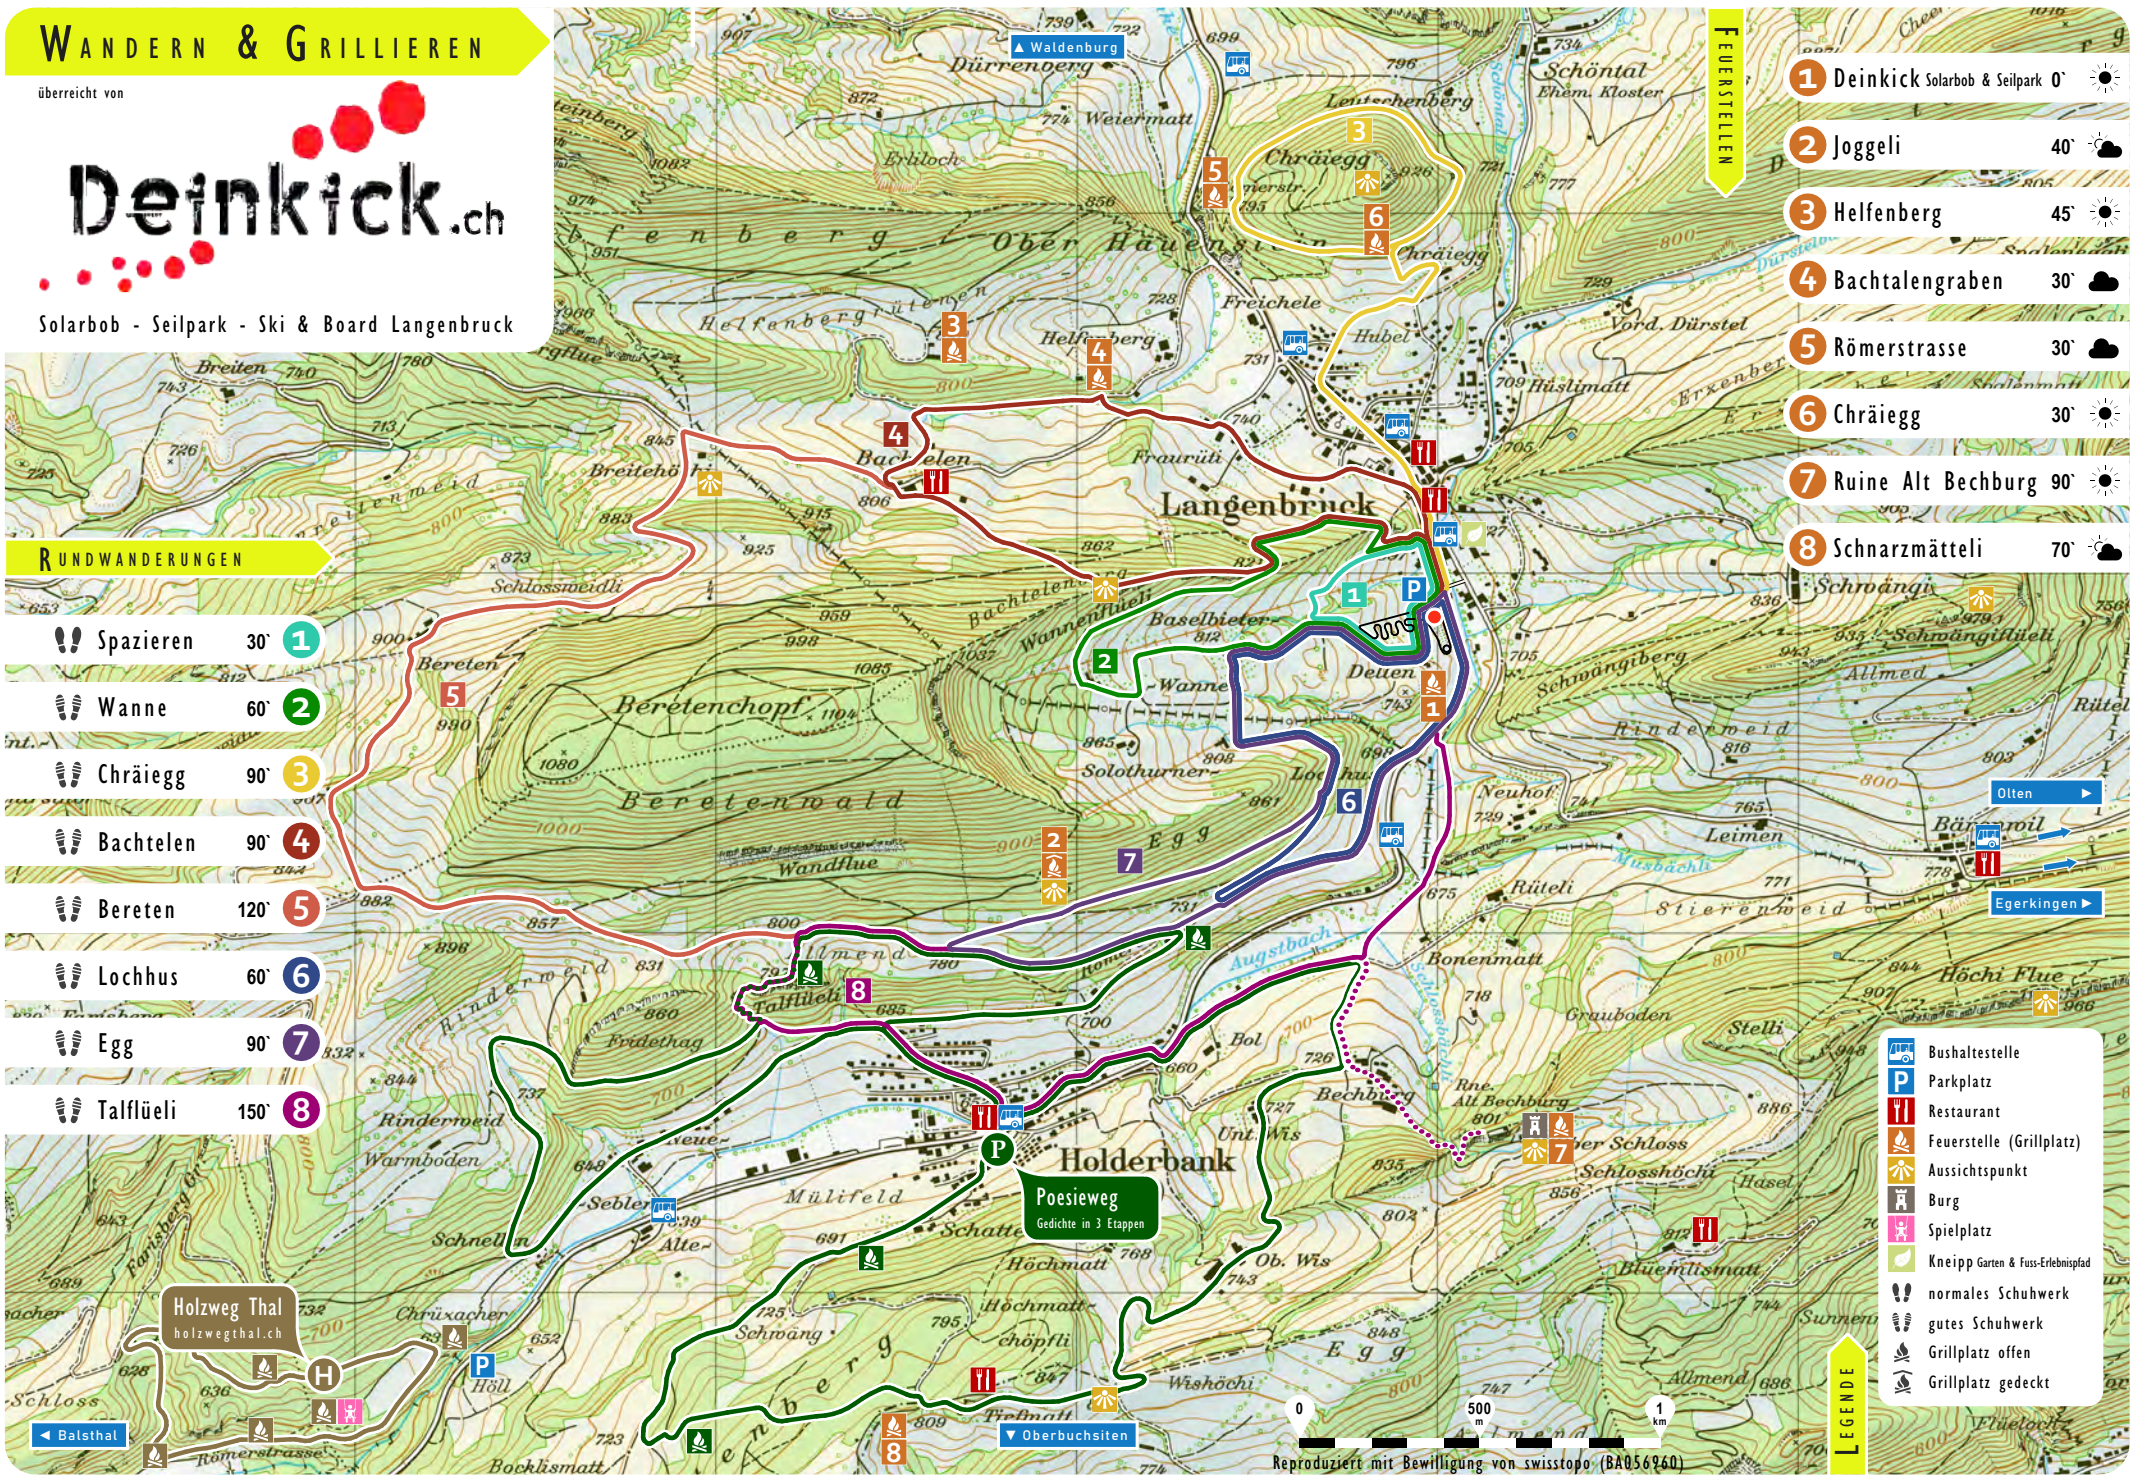

## RUNDWANDERUNGEN

- Spazieren 30' **1**
- Wanne 60' **2**
- Chräiegg 90' **3**
- Bachtelen 90' **4**
- Bereten 120' **5**
- Lochhus 60' **6**
- Egg 90' **7**
- Talflüeli 150' **8**

## FEUERSTELLEN

- 1** Deinkick Solarbob & Seilpark 0' ☀️
- 2** Joggeli 40' ☁️
- 3** Helfenberg 45' ☀️
- 4** Bachtalengraben 30' ☁️
- 5** Römerstrasse 30' ☁️
- 6** Chräiegg 30' ☀️
- 7** Ruine Alt Bechburg 90' ☀️
- 8** Schnarzmätteli 70' ☁️

- ### LEGENDE
- Bushaltestelle
  - Parkplatz
  - Restaurant
  - Feuerstelle (Grillplatz)
  - Aussichtspunkt
  - Burg
  - Spielplatz
  - Kneipp Garten & Fuss-Erlebnispfad
  - normales Schuhwerk
  - gutes Schuhwerk
  - Grillplatz offen
  - Grillplatz gedeckt

**Poesieweg**  
Gedichte in 3 Etappen

**Holzweg Thal**  
holzwegthal.ch